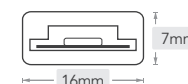

by **LJOP LIGHT**

LJOOP LIGHT
Color Changing LED Strip Lights

60
LED/m

LJOOP LIGHT
Color Changing LED Strip Lights

RGB تراکم ۶۰

ریسه RGB تراکم ۶۰ لوپ لایت از سری BaseLine با نوردهی ۵۵۰ لومن بر متر و قابلیت کنترل طیف رنگی گسترده، بهترین گزینه برای نورپردازی خاص با امکان تغییر رنگ نور توسط کنترلر در محیط های داخلی و خارجی ساختمان مانند سقف های کاذب، نمای بیرونی، دکورها و سایر کاربردهای مشابه است.

- تکنولوژی بدون سیم
- انعطاف پذیری بالا
- مقاوم در برابر نور خورشید
- شاخص تفکیک رنگ نور بالا
- قابل اتصال به دیمر
- راندمان بسیار بالا

LA-PS60-5050 60
ریسه SMD LED با تراشه 5050 LED/m

LA-PS60-5050	مدل
5050	تراشه ال ای دی
AC 220V	ولتاژ ورودی یکسو کننده
IP65	درجه حفاظتی
7x16 mm	ابعاد مقطع
RGB	رنگ نور
Yes	اتصال دیمر
>80	ضریب کیفیت نور (CRI)
120°	گستره زاویه نور
8W/m	توان مصرفی
550 lm/m High Lumen	شار نوری
100 cm	قابل برش هر
3 years	گارانتی