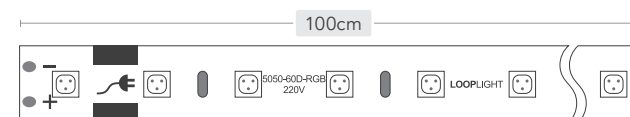

LJOOP LIGHT
Color Changing LED Strip Lights

60
LED/m

LJOOP LIGHT
Color Changing LED Strip Lights

RGB تراکم ۶۰

ریسه RGB تراکم ۶۰ لوپ لایت از سری BaseLine با نوردهی ۵۵۰ لومن بر متر و قابلیت کنترل طیف رنگی گسترده، بهترین گزینه برای نورپردازی خاص با امکان تغییر رنگ نور توسط کنترلر در محیط های داخلی و خارجی ساختمان مانند سقف های کاذب، نمای بیرونی، دکورها و سایر کاربردهای مشابه است.

- تکنولوژی بدون سیم
- انعطاف پذیری بالا
- مقاوم در برابر نور خورشید
- شاخص تفکیک رنگ نور بالا
- قابل اتصال به دیمر
- راندمان بسیار بالا

LA-PS60-5050 60
ریسه SMD LED با تراشه 5050 LED/m

LA-PS60-5050	مدل
5050	تراشه ال ای دی
AC 220V	ولتاژ ورودی یکسو کننده
IP65	درجه حفاظتی
7x16 mm	ابعاد مقطع
RGB	رنگ نور
Yes	اتصال دیمر
>80	ضریب کیفیت نور (CRI)
120°	گستره زاویه نور
8W/m	توان مصرفی
550 lm/m High Lumen	شار نوری
100 cm	قابل برش هر
3 years	گارانتی

Non-Wired
TECHNOLOGY