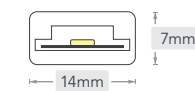

120
LED/m

LA-P120	مدل
2835	تراشه ال ای دی
AC 220V	ولتاژ ورودی یکسوکننده
IP65	درجه حفاظتی
7x14mm	ابعاد مقطع
2000/3000/3500/4500/6000K RED/GREEN/BLUE/PURPLE TURQUOISE	رنگ نور
Yes	اتصال دایمر
>80	ضریب کیفیت نور (CRI)
120°	گستره زاویه نور
8 W/m	توان مصرفی
800 lm/m - High Lumen	شار نوری
100 cm	قابل برش هر
3 years	گارانتی

تراکم ۱۲۰

ریسهٔ تراکم ۱۲۰ لوپ لایت از سری BaseLine با تنوع رنگ نور بسیار بالا و نوردهی ۸۰۰ لومن بر متر، طیف گسترده‌ای از انتخاب را برای نورپردازی محیط‌های داخلی و خارجی ساختمان مانند سقف‌های کاذب، نمای بیرونی، دکورها و سایر کاربردها شامل می‌شود.