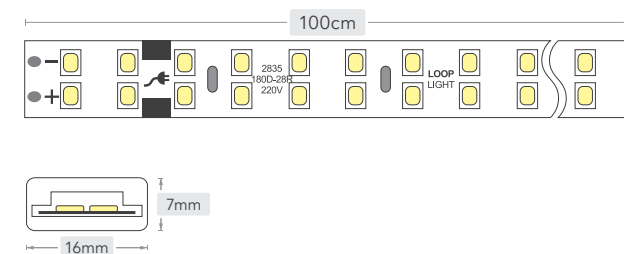

BASELINE

High Voltage LED Strip Lights
by **LJOP LIGHT**

BASELINE

ریسه‌های ۲۲۰ ولت

by **LJOP LIGHT**

LJOOP LIGHT
High Voltage LED Strip Lights

180
LED/m

LJOOP LIGHT

High Voltage LED Strip Lights

LA-P180
ریسهٔ SMD LED با تراشهٔ 2835

180
LED/m

LA-P180	مدل
2835	تراشه ال ای دی
AC 220V	ولتاژ ورودی یکسوکننده
IP65	درجه حفاظتی
7x16mm	ابعاد مقطع
2000/3000/3500/4500/6000K	رنگ نور
Yes	اتصال دایمر
>80	ضریب کیفیت نور (CRI)
120°	گستره زاویه نور
10 W/m	توان مصرفی
1100 lm/m High Lumen	شار نوری
100 cm	قابل برش هر
3 years	گارانتی

Non-Wired TECHNOLOGY

100cm	anti-UV	Dimm.	IP65	120°	Outdoor	100m

تراکم ۱۸۰

ریسهٔ تراکم ۱۸۰ لوپ لایت پرنورترین ریسه از سری BaseLine با نوردهی ۱۱۰۰ لومن بر متر، انتخابی پرنور برای نورپردازی محیط‌های داخلی و خارجی ساختمان مانند سقف‌های کاذب، نمای بیرونی، دکورها و کاربردهای مشابه است.