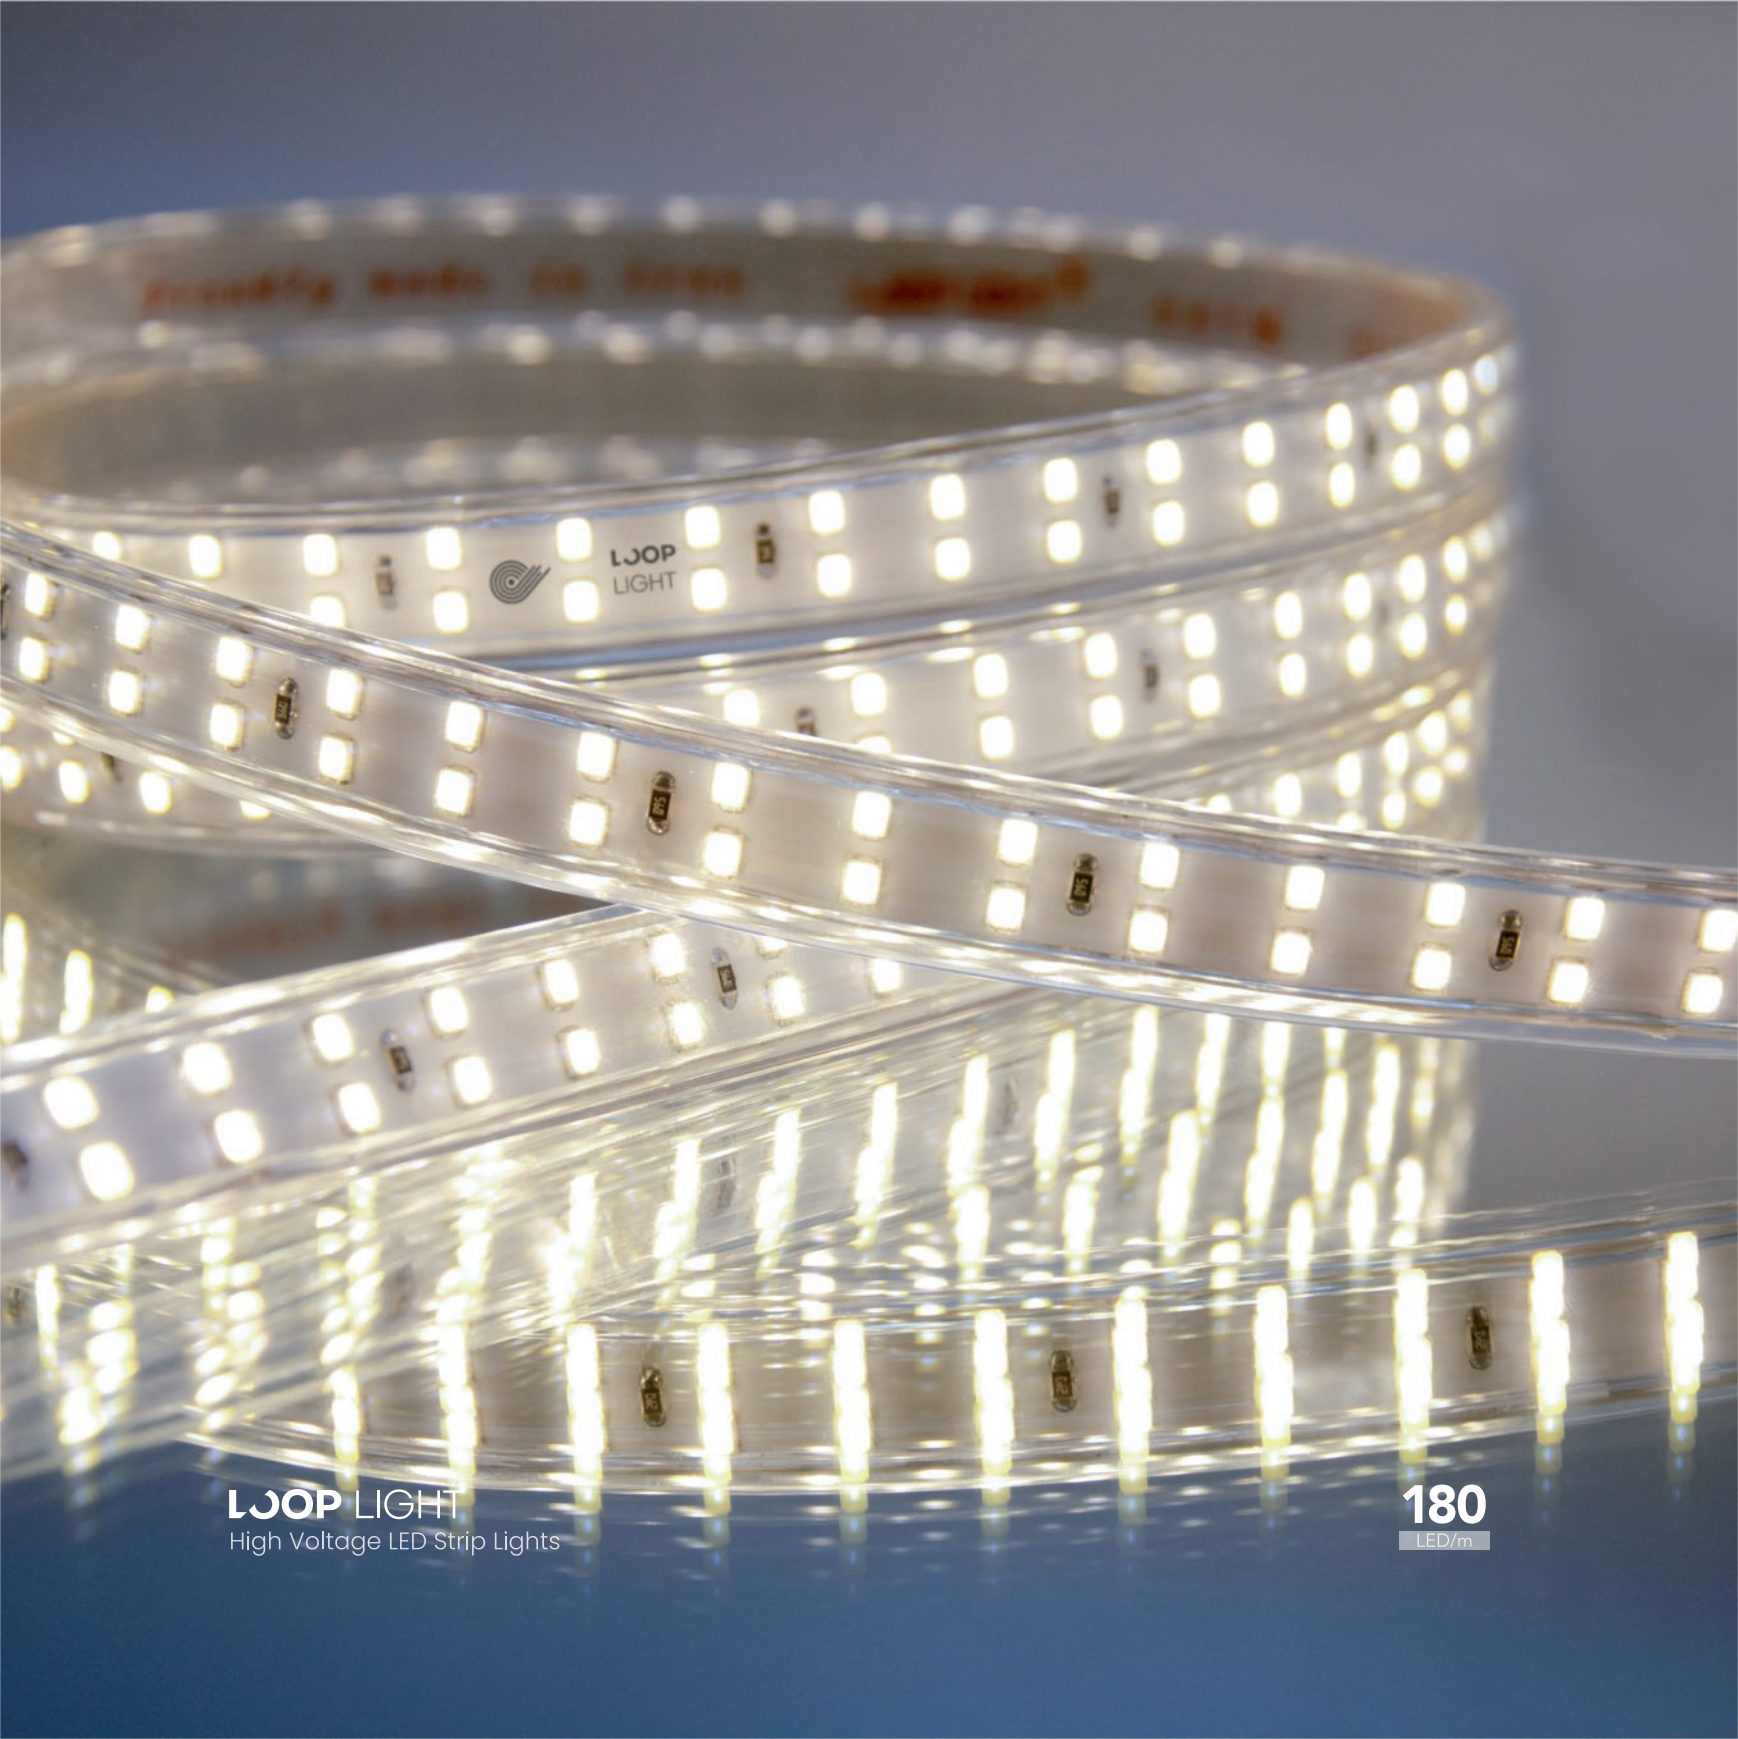

1

ریسه‌های ۲۲۰ ولت لوپ‌لایت با نام تجاری **BASELINE** جزء پرمصرف‌ترین ریسه‌ها در روشنایی و نورپردازی‌اند. لوپ‌لایت با عرضه محصولات متنوع در این دسته پاسخگوی تمام نیازهای شما در نورپردازی است.

ریسه‌های سری **BASELINE** با تراکم‌های ۶۰، ۱۲۰ و ۱۸۰ ال‌ای‌دی در متر و تنوع بی‌نظیر رنگ نور شامل انبه‌ای، آفتابی، آفتابی روشن، نچرال، سفید، قرمز، سبز، آبی، بنفش و فیروزه‌ای گستره وسیعی از انتخاب را در اختیار شما می‌گذارد.

BASELINE

High Voltage LED Strip Lights
by **LJOP LIGHT**

BASELINE

ریسه‌های ۲۲۰ ولت

by **LJOP LIGHT**

LJOOP LIGHT
High Voltage LED Strip Lights

180
LED/m

LJOOP LIGHT

High Voltage LED Strip Lights

LA-P180
ریسهٔ SMD LED با تراشهٔ 2835

180
LED/m

LA-P180	مدل
2835	تراشه ال ای دی
AC 220V	ولتاژ ورودی یکسوکننده
IP65	درجه حفاظتی
7x16mm	ابعاد مقطع
2000/3000/3500/4500/6000K	رنگ نور
Yes	اتصال دایمر
>80	ضریب کیفیت نور (CRI)
120°	گستره زاویه نور
10 W/m	توان مصرفی
1100 lm/m High Lumen	شار نوری
100 cm	قابل برش هر
3 years	گارانتی

6000K	4500K	3500K	3000K	2000K
سفید	نچرال	آفتابی روشن	آفتابی	آبنه‌ای

- تکنولوژی بدون سیم
- انعطاف پذیری بالا
- مقاوم در برابر نور خورشید
- شاخص تفکیک رنگ نور بالا
- قابل اتصال به دایمر
- راندمان بسیار بالا