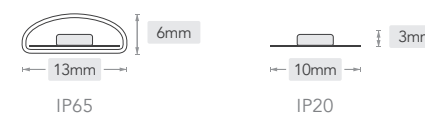

by **LJOP LIGHT**

LJOP LIGHT

Color Changing LED Strip Lights

LB-PS60-5050-12 **60**

5050 ریسه SMD LED با تراشه ۱۲ ولت ۵۵۰ لومن بر متر و قابلیت کنترل طیف رنگی گسترده، بهترین گزینه برای نورپردازی خاص با امکان تغییر رنگ نور توسط کنترلر در محیط‌های داخلی ساختمان مانند سقف‌های کاذب، نمای بیرونی، دکورها و سایر کاربردهای مشابه است.

RGB تراکم ۶۰ | ۱۲ ولت برش ۵ سانتی‌متر

ریسه RGB ۱۲ ولت با تراکم ۶۰ لوپ‌لایت از سری RGBLine با نوردهی ۵۵۰ لومن بر متر و قابلیت کنترل طیف رنگی گسترده، بهترین گزینه برای نورپردازی خاص با امکان تغییر رنگ نور توسط کنترلر در محیط‌های داخلی ساختمان مانند سقف‌های کاذب، نمای بیرونی، دکورها و سایر کاربردهای مشابه است.

LB-PS60-5050-12	مدل
5050	تراشه ال‌ای‌دی
DC 12V	ولتاژ ورودی یکسوکننده
IP20/ IP65	درجه حفاظتی
3x10 mm/ 6x13mm	ابعاد مقطع
RGB	رنگ نور
Yes	اتصال دایمر
80>	ضریب کیفیت نور (CRI)
120°	گستره زاویه نور
8 W/m	توان مصرفی
550 lm/m High Lumen	شار نوری
5 cm	قابل برش هر
3 years	گارانتی