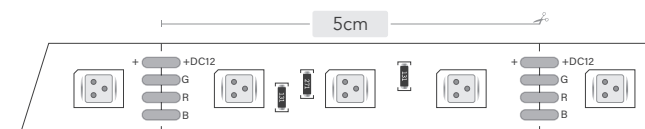

LJOP LIGHT

Color Changing LED Strip Lights

LB-PS60-5050-12 **60**

5050 ریسه SMD LED با تراشه ۱۲ ولت ۵۵۰ لومن بر متر و قابلیت کنترل طیف رنگی گسترده، بهترین گزینه برای نورپردازی خاص با امکان تغییر رنگ نور توسط کنترلر در محیط‌های داخلی ساختمان مانند سقف‌های کاذب، نمای بیرونی، دکورها و سایر کاربردهای مشابه است.

RGB تراکم ۶۰ | ۱۲ ولت برش ۵ سانتی‌متر

ریسه RGB ۱۲ ولت با تراکم ۶۰ لوپ‌لایت از سری RGBLine با نوردهی ۵۵۰ لومن بر متر و قابلیت کنترل طیف رنگی گسترده، بهترین گزینه برای نورپردازی خاص با امکان تغییر رنگ نور توسط کنترلر در محیط‌های داخلی ساختمان مانند سقف‌های کاذب، نمای بیرونی، دکورها و سایر کاربردهای مشابه است.

LB-PS60-5050-12	مدل
5050	تراشه ال‌ای‌دی
DC 12V	ولتاژ ورودی یکسوکننده
IP20/ IP65	درجه حفاظتی
3x10 mm/ 6x13mm	ابعاد مقطع
RGB	رنگ نور
Yes	اتصال دایمر
80>	ضریب کیفیت نور (CRI)
120°	گستره زاویه نور
8 W/m	توان مصرفی
550 lm/m High Lumen	شار نوری
5 cm	قابل برش هر
3 years	گارانتی

Non-Wired TECHNOLOGY

- تکنولوژی بدون سیم
- انعطاف پذیری بالا
- شاخص تفکیک رنگ نور بالا
- قابل اتصال به دایمر
- قابل برش هر ۵ سانتی‌متر
- پشت چسب بسیار قوی برند 3M

LJOP LIGHT
Color Changing LED Strip Lights

60
LED/m