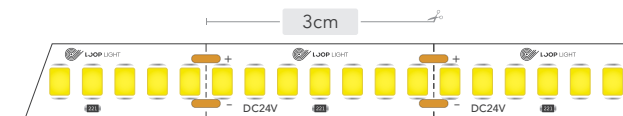

LJOP LIGHT
Low Voltage LED Strip Lights

238
LED/m

LJOP LIGHT
Low Voltage LED Strip Lights

New
Product

POWER238
ریسهٔ SMD LED با تراشهٔ 2835

238
LED/m

Power238	مدل
2835	تراشه ال ای دی
• DC 24V	ولتاژ ورودی
IP20	درجه حفاظتی
3x10mm	ابعاد مقطع
3000/4500/6000K	رنگ نور
Yes	اتصال دایمر
>80	ضریب کیفیت نور (CRI)
120°	گستره زاویه نور
18 W/m (150lm/w)	توان مصرفی
• 2700 lm/m High Efficiency	شار نوری
3 cm	قابل برش هر
3 years	گارانتی

۲۴ ولت | ۳ برش ۳ سانتی متر
تراکم ۲۳۸

ریسهٔ تراکم ۲۳۸ لوپ لایت از سری LowLine با نوردهی ۲۷۰۰ لومن بر متر و ولتاژ ورودی ۲۴ ولت، پر نورترین ریسه در محصولات ولتاژ پایین است و برای نورپردازی فضاهایی که به نور یکدست و زیاد نیاز دارند بهترین انتخاب است. این ریسه قابلیت برش هر ۳ سانتی متر را دارد.

6000K سفید	4500K نچرال	3000K آفتابی

- تکنولوژی بدون سیم
- شار نوری بسیار بالا
- انعطاف پذیری بالا
- قابل برش هر ۳ سانتی متر
- نصب آسان با رابط Solderless
- پشت چسب بسیار قوی برند 3M

Non-Wired TECHNOLOGY | **3M** TAPES | **High EFFICIENCY**