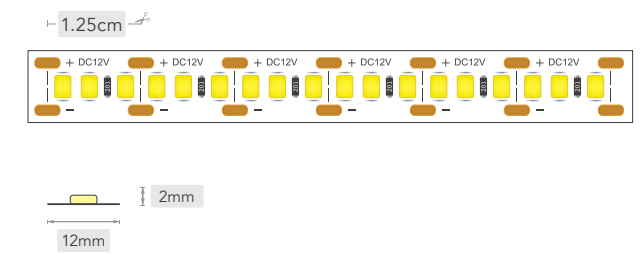

ریسه‌های ولتاژ پایین

by **LJOP** LIGHT

LOOP LIGHT
Low Voltage LED Strip Lights

240
LED/m

LOOP LIGHT
Low Voltage LED Strip Lights

12V

POWER240 **240**
ریسه SMD LED با تراشه 2835 LED/m

Power240	مدل
2835	تراشه ال ای دی
DC 12V	ولتاژ ورودی
IP20	درجه حفاظتی
2x9.6mm	ابعاد مقطع
2000/3000/4500/6000K	رنگ نور
Yes	اتصال دایمر
>80	ضریب کیفیت نور (CRI)
120°	گستره زاویه نور
17 W/m	توان مصرفی
1900 lm/m High Lumen	شار نوری
1.25 cm	قابل برش هر
3 years	گارانتی

۱۲ ولت | نور متراکم و پرتوان
تراکم ۲۴۰

ریسه تراکم ۲۴۰ لوپ لایت از سری LowLine با نوردهی ۱۹۰۰ لومن بر متر و ولتاژ ورودی ۱۲ ولت، یکی از بهترین گزینه‌ها برای ایجاد خط نور یک دست و پیوسته در چراغ‌های خطی و نورپردازی محیط‌های داخلی و خارجی ساختمان مانند دکور کابینت، زیر پله و نرده، استندهای فروشگاه‌ها و دیگر کاربردهای مشابه است.

6000K سفید	4500K نچرال	3000K آفتابی	2000K انبهای
------------	-------------	--------------	--------------

- تکنولوژی بدون سیم
- قابل برش هر ۱.۲۵ سانتی متر
- شاخص تفکیک رنگ نور بالا
- قابل اتصال به دایمر
- نصب آسان با رابط Solderless
- پشت چسب بسیار قوی برند 3M